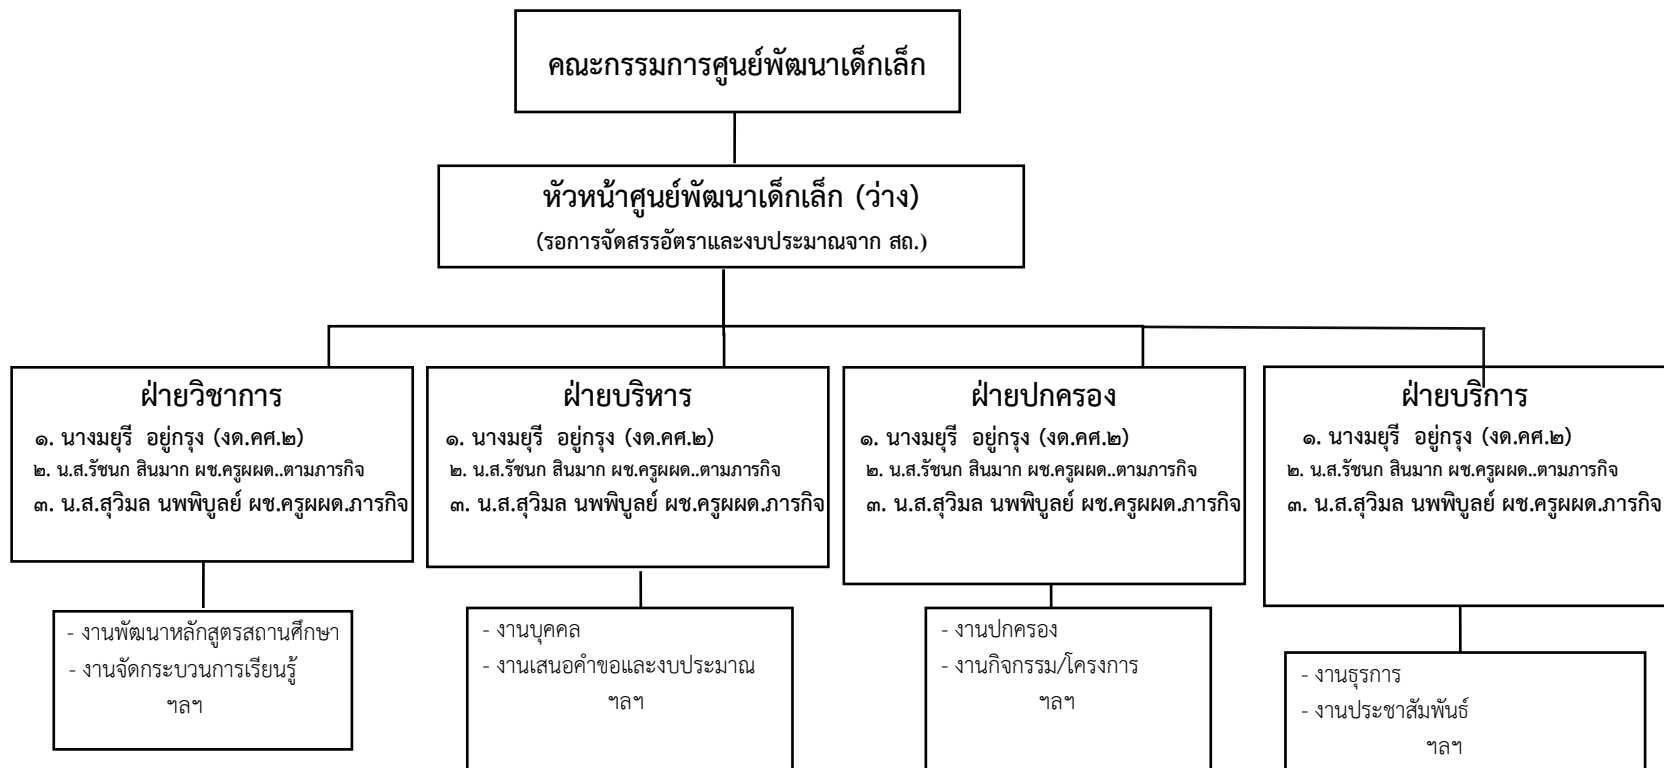

โครงสร้างการแบ่งส่วนราชการศูนย์พัฒนาเด็กเล็กวัดเทพอัมรินทร์ธรรมาราม

ระดับ	หน.ศพด.	สายงานการสอน				บุคลากรสนับสนุน				บุคลากรสนับสนุน	ลูกจ้างประจำ	พนักงานจ้าง		รวม
		ตำแหน่งครู/วิทยฐานะ				การสอน						สถานศึกษา	ภารกิจ	
	-	ครู ผช.	ชก.	ชพ.	ชช.	การเงิน/บัญชี/พัสดุ	ธุรการ/บันทึกข้อมูล	โภชนาการ/อนามัยร.	คอมพิวเตอร์/ไอทีทัศนศึกษา	(ภารโรง)				
จำนวน	๑	-	๑	-	-	-	-	-	-	-	-	๒	-	๔

โครงสร้างการแบ่งส่วนราชการศูนย์พัฒนาเด็กเล็กวัดเทพอัมรินทร์ธรรมาราม

ระดับ	หน.ศพด.	สายงานการสอน ตำแหน่งครู/วิทยฐานะ				บุคลากรสนับสนุน การสอน				บุคลากรสนับสนุน สถานศึกษา (ภารโรง)	ลูกจ้าง ประจำ	พนักงานจ้าง		รวม
		ครู ผช.	ชก.	ชพ.	ชช.	การเงิน/ บัญชี/พัสดุ	ธุรการ/บันทึก ข้อมูล	โภชนาการ/ อนามัยร.	คอมพิวเตอร์/ ไอที/คณศึกษา			ภารกิจ	ทั่วไป	
จำนวน	๑	-	๑	-	-	-	-	-	-	-	-	๒	-	๔