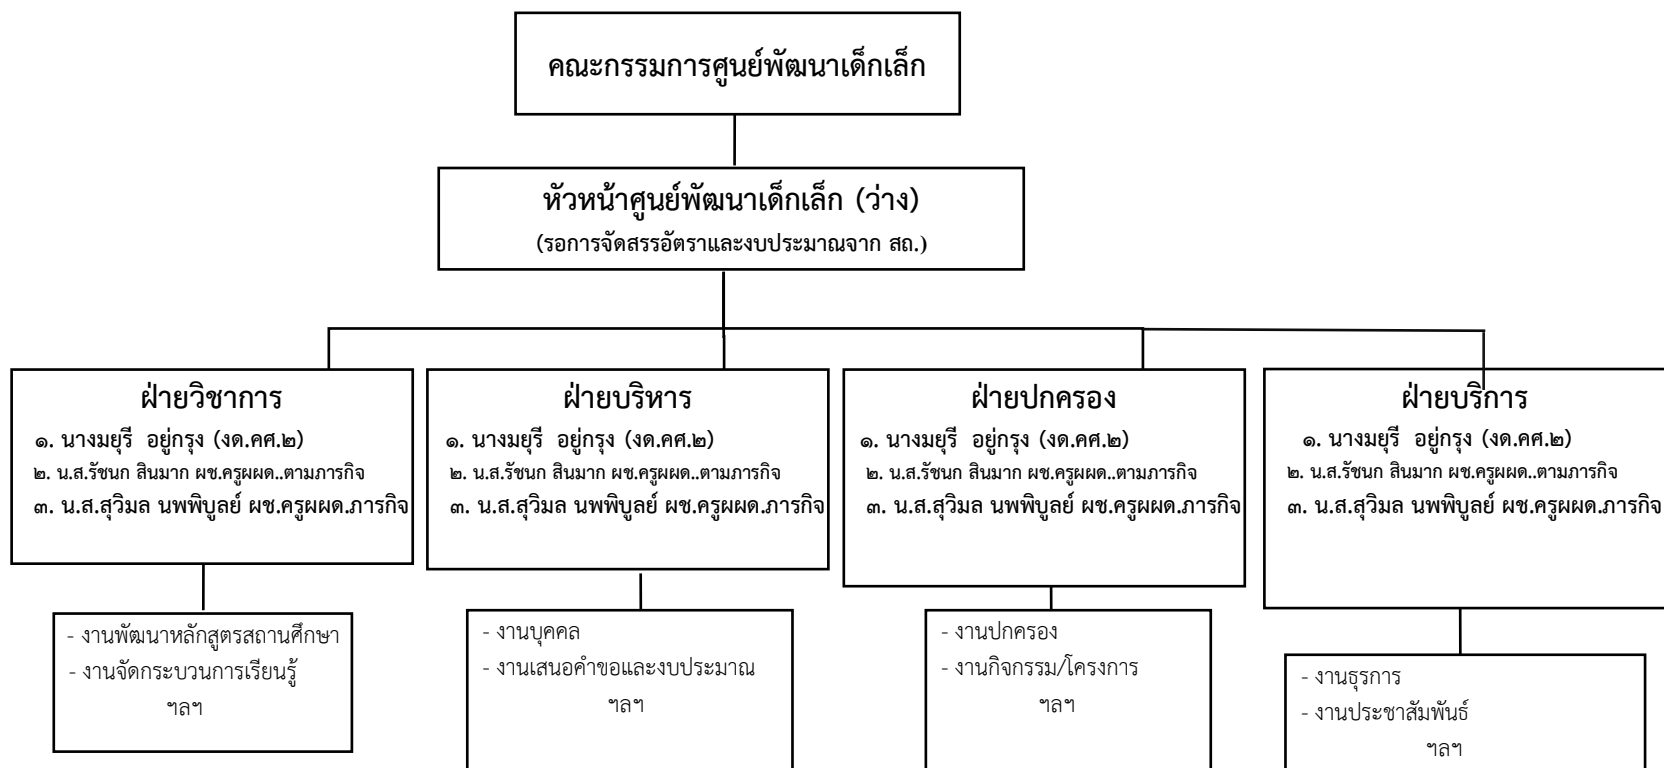

โครงสร้างการแบ่งส่วนราชการศูนย์พัฒนาเด็กเล็กวัดเทพอัมรินทร์ธรรมาราม

ระดับ	หน.ศพด.	สายงานการสอน				บุคลากรสนับสนุน				บุคลากรสนับสนุน	ลูกจ้างประจำ	พนักงานจ้าง		รวม
		ตำแหน่งครู/วิทยฐานะ				การสอน						สถานศึกษา	ภารกิจ	
	-	ครู ผช.	ชก.	ชพ.	ชช.	การเงิน/บัญชี/พัสดุ	ธุรการ/บันทึกข้อมูล	โภชนาการ/อนามัยร.	คอมพิวเตอร์/ไอทีทัศนศึกษา	(ภารโรง)				
จำนวน	๑	-	๑	-	-	-	-	-	-	-	-	๒	-	๔

โครงสร้างการแบ่งส่วนราชการศูนย์พัฒนาเด็กเล็กวัดเทพอัมรินทร์ธรรมาราม

ระดับ	หน.ศพด.	สายงานการสอน ตำแหน่งครู/วิทยฐานะ				บุคลากรสนับสนุน การสอน				บุคลากรสนับสนุน สถานศึกษา (ภารโรง)	ลูกจ้าง ประจำ	พนักงานจ้าง		รวม
		ครู ผช.	ชก.	ชพ.	ชช.	การเงิน/ บัญชี/พัสดุ	ธุรการ/บันทึก ข้อมูล	โภชนาการ/ อนามัยร.	คอมพิวเตอร์/ ไอที/คณศึกษา			ภารกิจ	ทั่วไป	
จำนวน	๑	-	๑	-	-	-	-	-	-	-	-	๒	-	๔